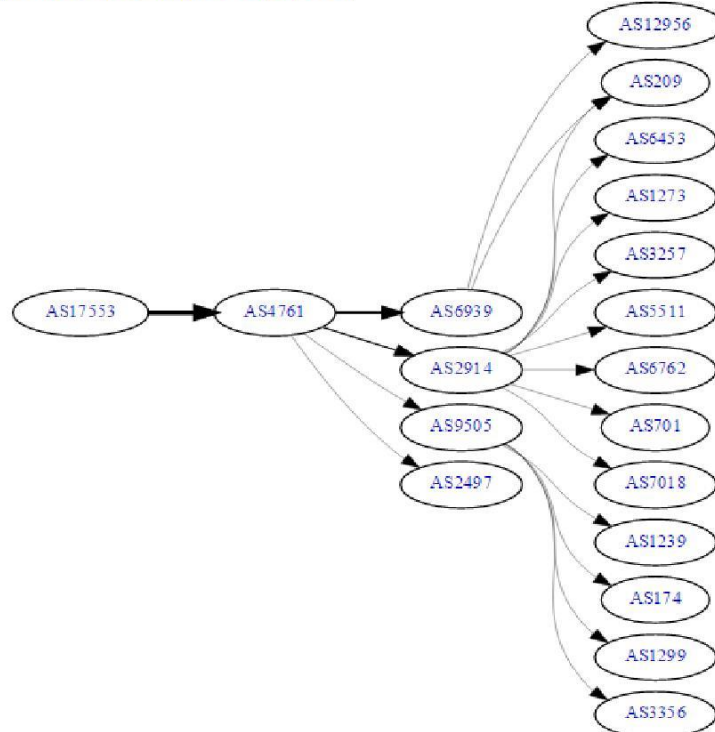

Dan dapat dilihat jumlah peer pada www.ipb.ac.id

Peers dalam website ipb.ac.id :

Pada gambar diatas dapat diketahui terdapat 2 peers yang digunakan oleh Universitas IPB yaitu peers 17553 IPv4 dengan menggunakan INDOSAT Internet network provider, PT telekomunikasi Indonesia. Sedangkan yang kedua yaitu peers AS17553 IPv6 Peers dengan menggunakan INDOSAT Internet Network Provider. Dalam setiap website semakin banyak jumlah peers maka semakin bagus pula dampaknya terhadap web tersebut, karena ada lebih banyak traffic-traffic yang dapat dilalui untuk bisa mengakses web tersebut.

Graph v4 dan v6 dalam website ipb.ac.id :

[AS Info](#) [Graph v4](#) [Graph v6](#) [Prefixes v4](#) [Prefixes v6](#) [Peers v4](#) [Peers v6](#) [Whois](#) [IRR](#)

AS17553 IPv4 Route Propagation

[AS Info](#) [Graph v4](#) [Graph v6](#) [Prefixes v4](#) [Prefixes v6](#) [Peers v4](#) [Peers v6](#) [Whois](#) [IRR](#)

AS17553 IPv6 Route Propagation

Peers dalam website UGM.ac.id :

ASN	Name
AS7713	PT Telekomunikasi Indonesia
AS18007	INHERENT

Gambar diatas merupakan gambar peers pada website ugm.ac.id. dapat dilihat pada gambar tersebut Universitas UGM hanya memiliki 1 peers yaitu AS45705 dengan menggunakan PT telekomunikasi Indonesia dan INHERENT.