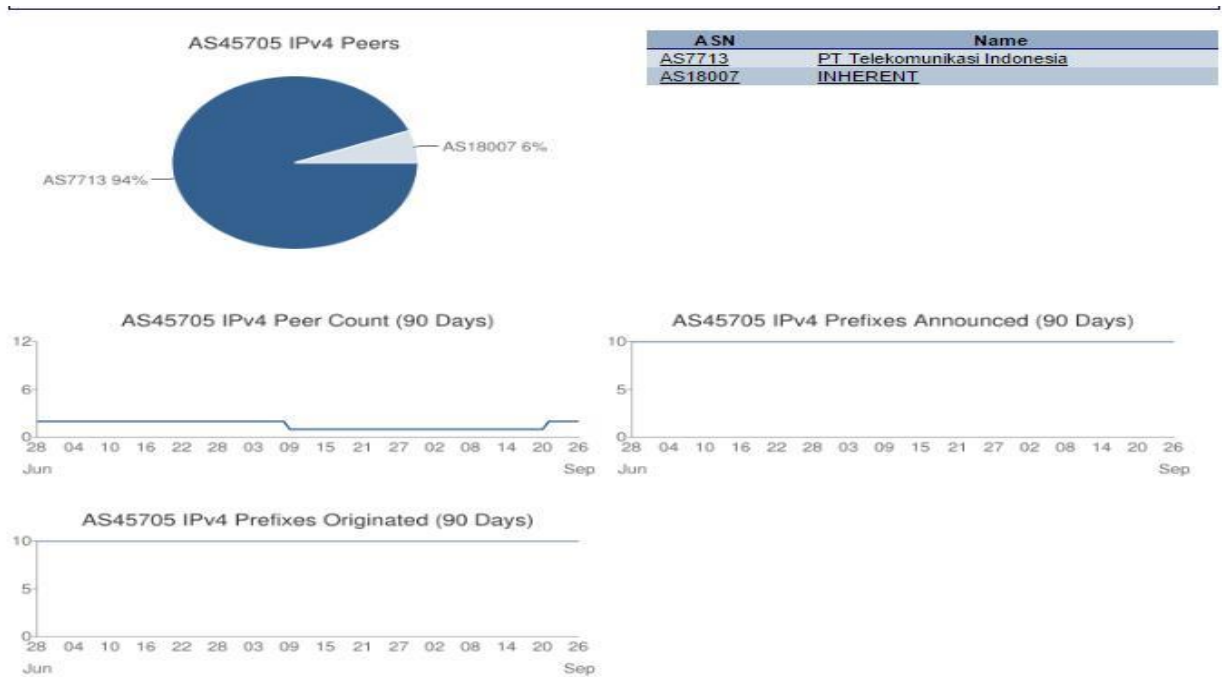

Peers dalam website UGM.ac.id :