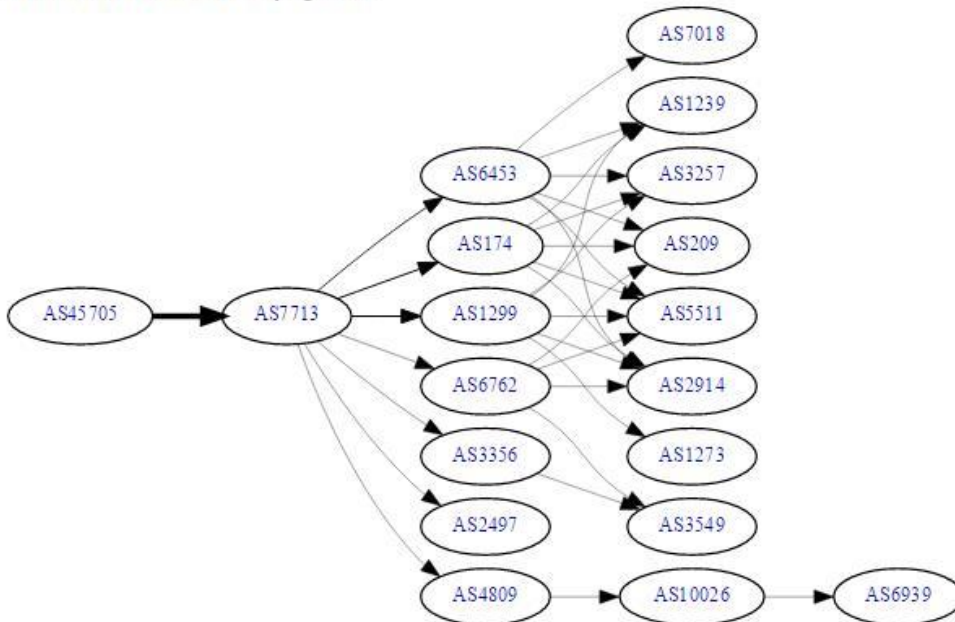

Dan dapat dilihat jumlah peer pada www.ipb.ac.id

Peers dalam website ipb.ac.id :

Pada gambar diatas dapat diketahui terdapat 2 peers yang digunakan oleh Universitas IPB yaitu peers 17553 IPv4 dengan menggunakan INDOSAT Internet network provider, PT telekomunikasi Indonesia. Sedangkan yang kedua yaitu peers AS17553 IPv6 Peers dengan menggunakan INDOSAT Internet Network Provider. Dalam setiap website semakin banyak jumlah peers maka semakin bagus pula dampaknya terhadap web tersebut, karena ada lebih banyak traffic-traffic yang dapat dilalui untuk bisa mengakses web tersebut.

Graph v4 dan v6 dalam website ipb.ac.id :

[AS Info](#) [Graph v4](#) [Graph v6](#) [Prefixes v4](#) [Prefixes v6](#) [Peers v4](#) [Peers v6](#) [Whois](#) [IRR](#)

AS17553 IPv4 Route Propagation

[AS Info](#) [Graph v4](#) [Graph v6](#) [Prefixes v4](#) [Prefixes v6](#) [Peers v4](#) [Peers v6](#) [Whois](#) [IRR](#)

AS17553 IPv6 Route Propagation

Peers dalam website UGM.ac.id :

ASN	Name
AS7713	PT Telekomunikasi Indonesia
AS18007	INHERENT

Gambar diatas merupakan gambar peers pada website ugm.ac.id. dapat dilihat pada gambar tersebut Universitas UGM hanya memiliki 1 peers yaitu AS45705 dengan menggunakan PT telekomunikasi Indonesia dan INHERENT.

Graph v4 dalam website UGM.ac.id :

- AS Info
- Graph v4
- Prefixes v4
- Peers v4
- Whois
- IRR

AS45705 IPv4 Route Propagation

Dan dapat dilihat hasil yang digunakan dengan menggunakan website netcraft.com pada universitas IPB dan universitas UGM.