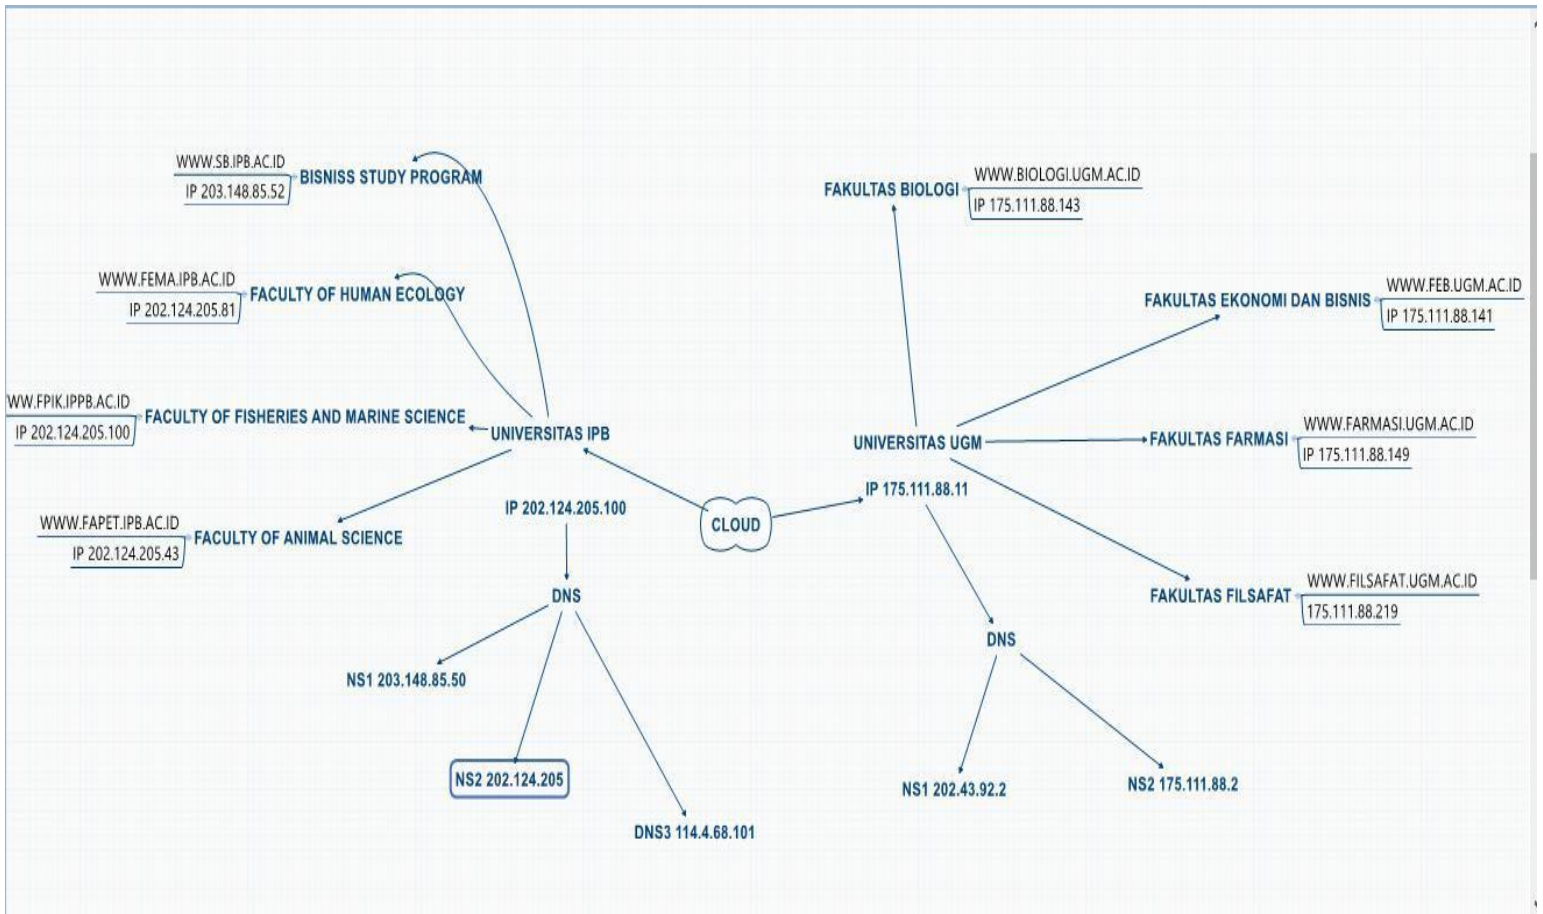

Task VI

Jaringan Komputer

Nama : Hidayat

NIM : 09011181419002

Kelas : SK 5A

Dosen Pengampuh : Dr. Deris Stiawan,M.T,Pd D.

Jurusan Sistem Komputer

Fakultas Ilmu Komputer

Universitas Sriwijaya

2016

Pada tugas ke enam ini. Kita akan menganalisa atau melihat sebuah perbandingan antar dua alamat web site yang kita pilih. Dan dalam menganalisa website yang kita pilih, memutuhkan beberapa bantuan web seperti nets-tools.com netcraft dan bgp.he.net. web tersebut membatu dalam mencari informasi yaitu dalam melihat ip website yang kita pilih, melihat jumlah peers pada alamat website yang dipilih. Dan dapat dilihat pada gambar dibawah merupakan perbandingan antara website Universitas IPB dan Universitas UGM.

Pada gambar diatas dapat dilihat terdapat 2 buah perbandingan Universitas yaitu Universitas IPB dan Universitas UGM. Pada Universitas IPB dapat diketahui alamat IP Universitas IPB yaitu IP 202.124.205.100 dengan menggunakan bantuan web networks-tools.com. dan dapat dilihat pada Universitas IPB terdapat 3 DNS yaitu 203.148.85.50, 202.124.205.50, dan 114.4.68.101. pada Universtas juga terdapat percabangan yaitu pada Fakultas BisniSS Study Program dengan IP 203.148.85.52 lalu pada Fakultas Human Ecology dengan IP202.124.205.81, lalu pada Fakultas OF Animal Science dengan IP 202.124.205.43

Dan dapat dilihat jumlah peer pada www.ipb.ac.id

Peers dalam website ipb.ac.id :

Pada gambar diatas dapat diketahui terdapat 2 peers yang digunakan oleh Universitas IPB yaitu peers 17553 IPv4 dengan menggunakan INDOSAT Internet network provider, PT telekomunikasi Indonesia. Sedangkan yang kedua yaitu peers AS17553 IPv6 Peers dengan menggunakan INDOSAT Internet Network Provider. Dalam setiap website semakin banyak jumlah peers maka semakin bagus pula dampaknya terhadap web tersebut, karena ada lebih banyak traffic-traffic yang dapat dilalui untuk bisa mengakses web tersebut.