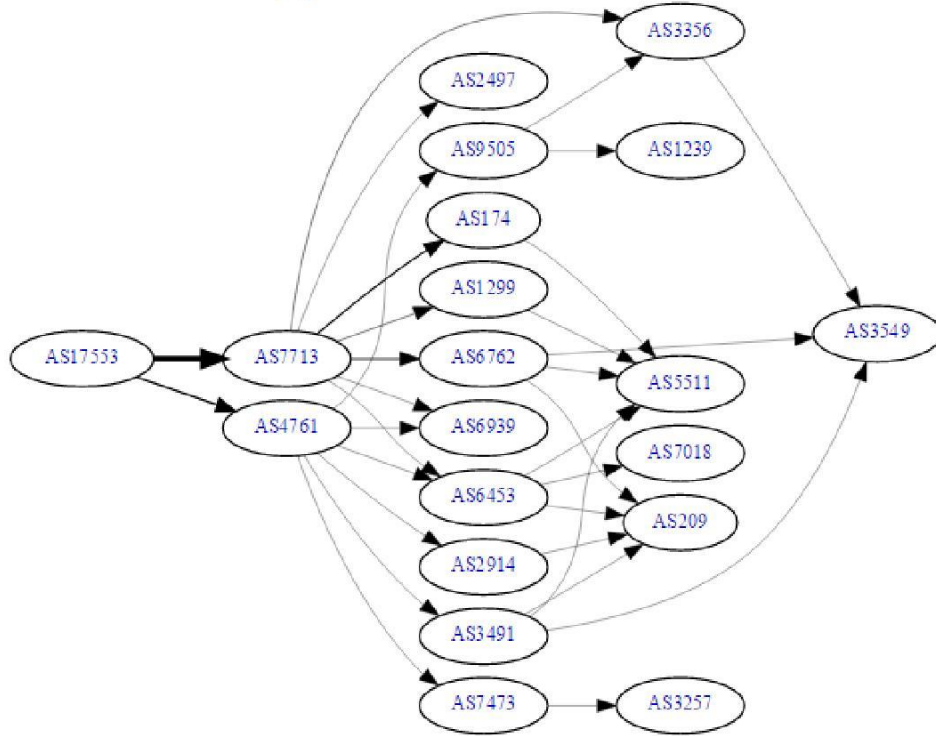

Dan dapat dilihat jumlah peer pada www.ipb.ac.id

Peers dalam website ipb.ac.id :

Pada gambar diatas dapat diketahui terdapat 2 peers yang digunakan oleh Universitas IPB yaitu peers 17553 IPv4 dengan menggunakan INDOSAT Internet network provider, PT telekomunikasi Indonesia. Sedangkan yang kedua yaitu peers AS17553 IPv6 Peers dengan menggunakan INDOSAT Internet Network Provider. Dalam setiap website semakin banyak jumlah peers maka semakin bagus pula dampaknya terhadap web tersebut, karena ada lebih banyak traffic-traffic yang dapat dilalui untuk bisa mengakses web tersebut.

Graph v4 dan v6 dalam website ipb.ac.id :

[AS Info](#) [Graph v4](#) [Graph v6](#) [Prefixes v4](#) [Prefixes v6](#) [Peers v4](#) [Peers v6](#) [Whois](#) [IRR](#)

AS17553 IPv4 Route Propagation

[AS Info](#) [Graph v4](#) [Graph v6](#) [Prefixes v4](#) [Prefixes v6](#) [Peers v4](#) [Peers v6](#) [Whois](#) [IRR](#)