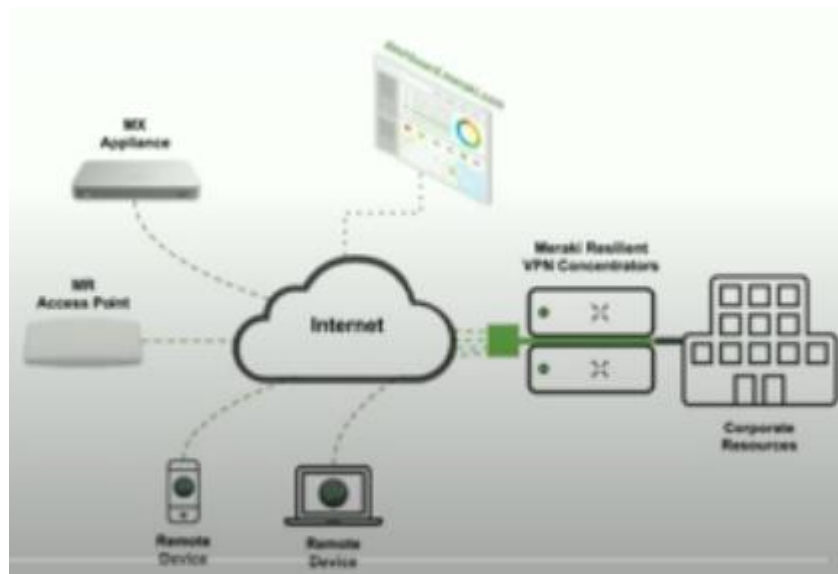

Tugas 2 (Resume)

SECURE YOUR REMOTE WORKFORCE WITH CISCO MERAKI

Meraki Remote Work Solution

Apa yang dipecahkan Meraki?

1. Konektivitas kerja jarak jauh
 - a. Sebuah. Kantor / cabang yang jauh
 - b. Bekerja dari rumah
 - c. Akses Sistem / Data
 - d. Mengamankan kerja jarak jauh
 - e. Sebuah. Keamanan Cisco Terpadu
 - f. Penyaringan konten
 - g. Perlindungan penelusuran web
 - h. Perlindungan endpoint

Apa saja yang dibutuhkan?

1. Pusat Data Concentartor (MX)
2. Teleworker gateway (MX6X, Z3)
3. Jalur akses (MR)
4. Cellular gateway (MG)

Solusi untuk semua kasus penggunaan

Kelebihan menggunakan Cisco Meraki?

1. Solusi yang dikelola cloud
 - Fleksibel/dapat dikelola dari mana saja
 - Tangguh
 - Terus diperbarui dan ditingkatkan
2. Menggunakan focus satu panel
 - Visualisasikan semua perangkat dari satu antarmuka
 - Mudah digunakan GUI tidak ada CLI yang rumit
 - Visibilitas dan kontrol aplikasi
 - Manajemen kinerja aplikasi
3. Solusi SD-WAN siap
4. Perlindungan ancaman terpadu
 - Terus diperbarui oleh tim keamanan cisco
5. Pemantauan kesehatan UCaaS untuk pemecahan masalah

Solusi di rumah:

1. Siarkan jaringan nirkabel rumah dan kantor
2. Hubungkan telepon meja kerja ke perangkat, gunakan telepon meja seolah-olah berada di kantor
3. Sambungkan perangkat BYOD ke jaringan kantor jika perlu
4. Membagi lalu lintas
 - a. Sebuah. Internet keluar secara lokal
 - b. Perusahaan naik VPN
5. Mudah digunakan
 - a. Sebuah. Pengaturan pengguna rumah
 - b. Pra-konfigurasi
 - c. Pasang dan mainkan
6. Amankan jaringan perusahaan dengan mengamankan titik akhir
7. Sambungkan semua perangkat konferensi video yang meningkatkan konferensi kerja jarak jauh