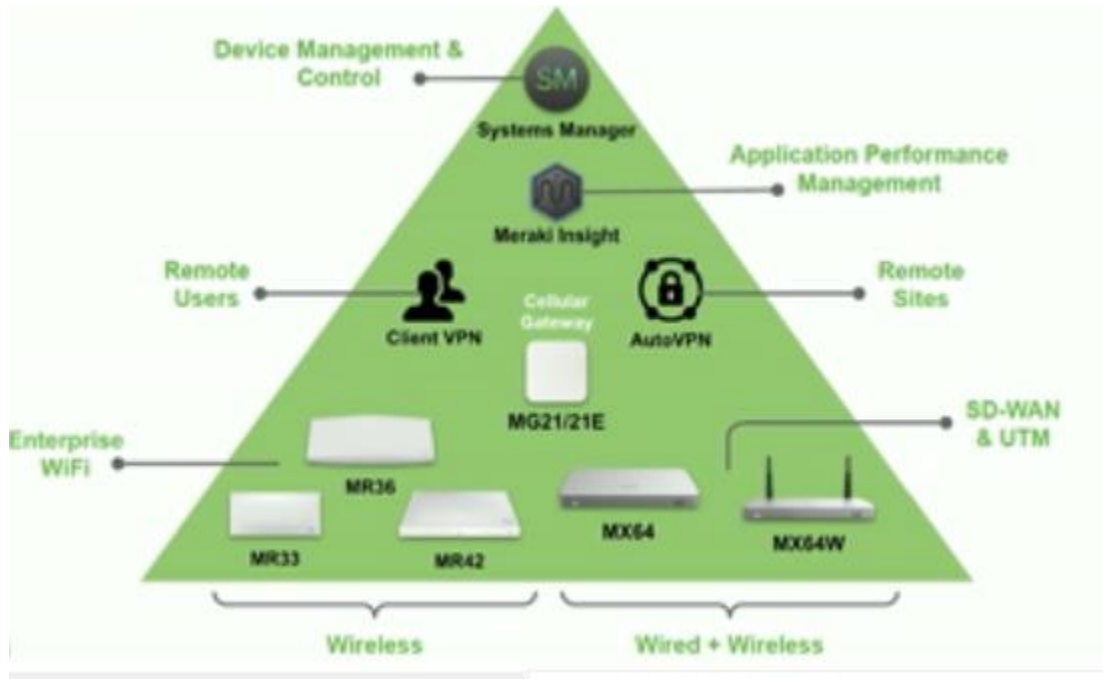

Tugas 2 (Resume)

SECURE YOUR REMOTE WORKFORCE WITH CISCO MERAKI

Meraki Remote Work Solution

Apa yang dipecahkan Meraki?

1. Konektivitas kerja jarak jauh
 - a. Sebuah. Kantor / cabang yang jauh
 - b. Bekerja dari rumah
 - c. Akses Sistem / Data
 - d. Mengamankan kerja jarak jauh
 - e. Sebuah. Keamanan Cisco Terpadu
 - f. Penyaringan konten
 - g. Perlindungan penelusuran web
 - h. Perlindungan endpoint

Apa saja yang dibutuhkan?

1. Pusat Data Concentartor (MX)
2. Teleworker gateway (MX6X, Z3)
3. Jalur akses (MR)
4. Cellular gateway (MG)

Solusi untuk semua kasus penggunaan

Kelebihan menggunakan Cisco Meraki?

1. Solusi yang dikelola cloud
 - Fleksibel/dapat dikelola dari mana saja
 - Tangguh
 - Terus diperbarui dan ditingkatkan
2. Menggunakan focus satu panel
 - Visualisasikan semua perangkat dari satu antarmuka
 - Mudah digunakan GUI tidak ada CLI yang rumit
 - Visibilitas dan kontrol aplikasi
 - Manajemen kinerja aplikasi
3. Solusi SD-WAN siap
4. Perlindungan ancaman terpadu
 - Terus diperbarui oleh tim keamanan cisco
5. Pemantauan kesehatan UCaaS untuk pemecahan masalah

Solusi di rumah:

1. Siarkan jaringan nirkabel rumah dan kantor
2. Hubungkan telepon meja kerja ke perangkat, gunakan telepon meja seolah-olah berada di kantor
3. Sambungkan perangkat BYOD ke jaringan kantor jika perlu
4. Membagi lalu lintas
 - a. Sebuah. Internet keluar secara lokal
 - b. Perusahaan naik VPN
5. Mudah digunakan
 - a. Sebuah. Pengaturan pengguna rumah
 - b. Pra-konfigurasi
 - c. Pasang dan mainkan
6. Amankan jaringan perusahaan dengan mengamankan titik akhir
7. Sambungkan semua perangkat konferensi video yang meningkatkan konferensi kerja jarak jauh