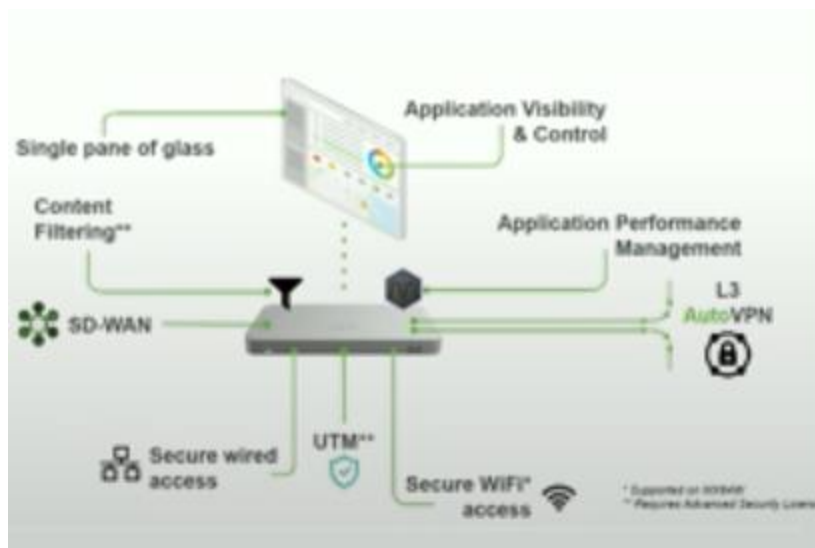

Tugas 2 (Resume)

SECURE YOUR REMOTE WORKFORCE WITH CISCO MERAKI

Meraki Remote Work Solution

Apa yang dipecahkan Meraki?

1. Konektivitas kerja jarak jauh
 - a. Sebuah. Kantor / cabang yang jauh
 - b. Bekerja dari rumah
 - c. Akses Sistem / Data
 - d. Mengamankan kerja jarak jauh
 - e. Sebuah. Keamanan Cisco Terpadu
 - f. Penyaringan konten
 - g. Perlindungan penelusuran web
 - h. Perlindungan endpoint

Apa saja yang dibutuhkan?

1. Pusat Data Concentartor (MX)
2. Teleworker gateway (MX6X, Z3)
3. Jalur akses (MR)
4. Cellular gateway (MG)

Solusi untuk semua kasus penggunaan

Kelebihan menggunakan Cisco Meraki?

1. Solusi yang dikelola cloud
 - Fleksibel/dapat dikelola dari mana saja
 - Tangguh
 - Terus diperbarui dan ditingkatkan
2. Menggunakan focus satu panel
 - Visualisasikan semua perangkat dari satu antarmuka
 - Mudah digunakan GUI tidak ada CLI yang rumit
 - Visibilitas dan kontrol aplikasi
 - Manajemen kinerja aplikasi
3. Solusi SD-WAN siap
4. Perlindungan ancaman terpadu
 - Terus diperbarui oleh tim keamanan cisco
5. Pemantauan kesehatan UCaaS untuk pemecahan masalah

Solusi di rumah:

1. Siarkan jaringan nirkabel rumah dan kantor
2. Hubungkan telepon meja kerja ke perangkat, gunakan telepon meja seolah-olah berada di kantor
3. Sambungkan perangkat BYOD ke jaringan kantor jika perlu
4. Membagi lalu lintas
 - a. Sebuah. Internet keluar secara lokal
 - b. Perusahaan naik VPN
5. Mudah digunakan
 - a. Sebuah. Pengaturan pengguna rumah
 - b. Pra-konfigurasi
 - c. Pasang dan mainkan
6. Amankan jaringan perusahaan dengan mengamankan titik akhir
7. Sambungkan semua perangkat konferensi video yang meningkatkan konferensi kerja jarak jauh