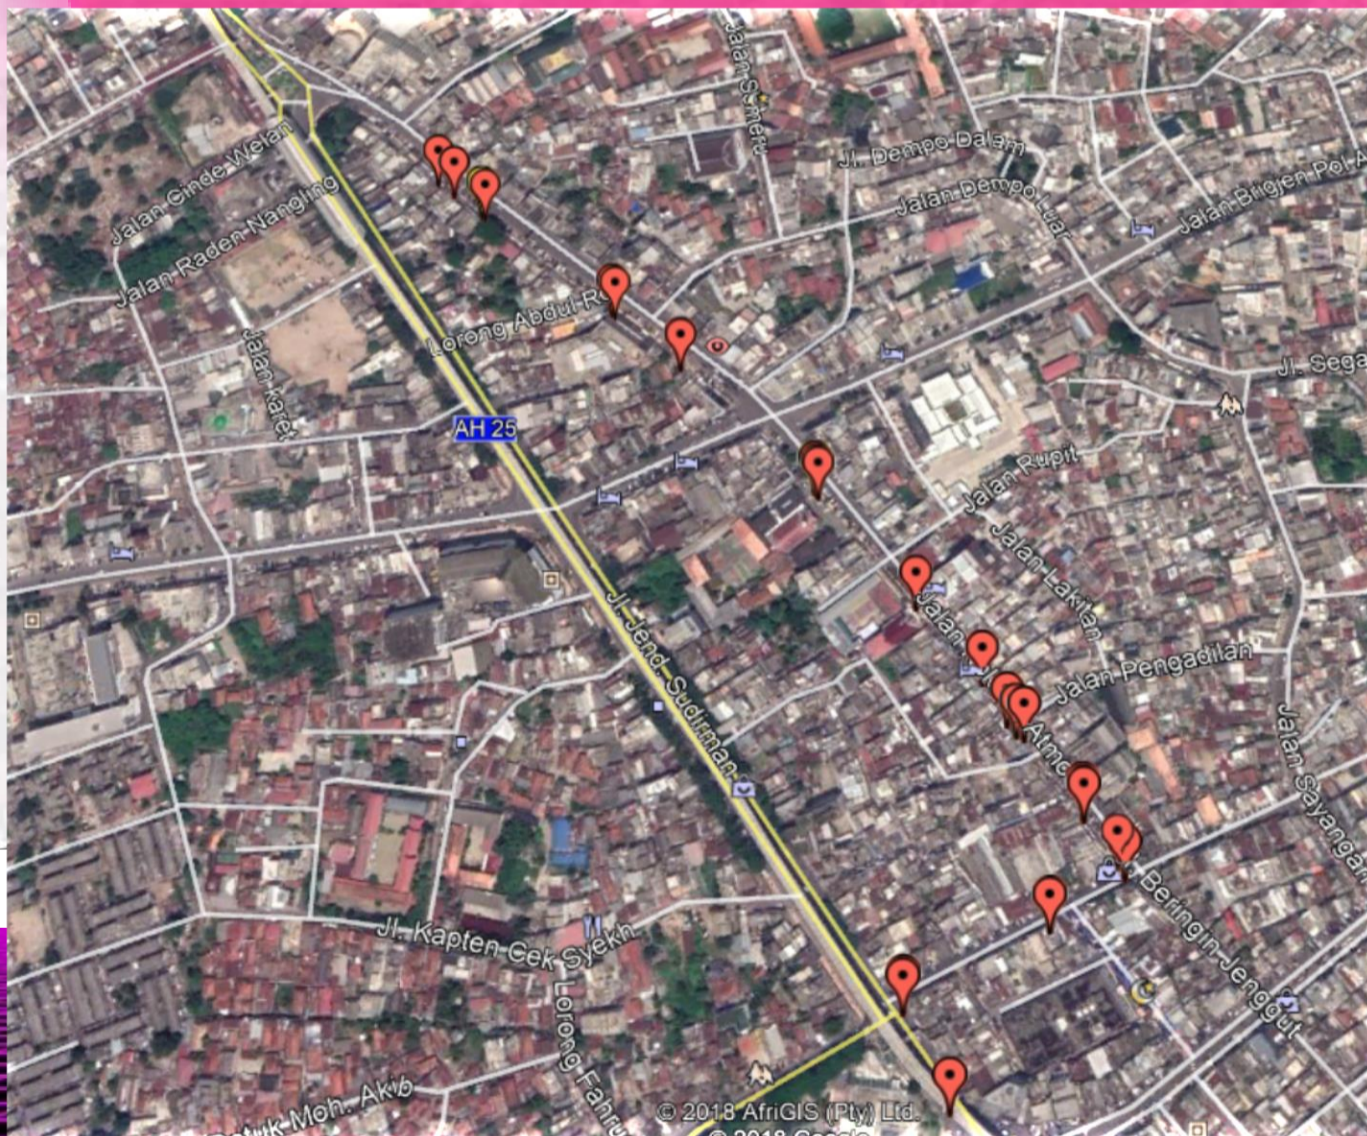

## WHAT?

Wardriving, atau bisa disebut juga mapping access point, merupakan kegiatan mencari lokasi jaringan wireless WIFI dalam suatu wilayah.

## Reference?

<http://wifile.net>

<https://searchmobilecomputing.techtarget.com/definition/war-driving>

<https://null-byte.wonderhowto.com/how-to/wardrive-android-phone-map-vulnerable-networks-0176136/>

## HOW?

Dapat dilakukan menggunakan aplikasi Wigle yang tersedia untuk platform android. Tinggal nyalakan scan dan mulai berkendara di sekitar wilayah target.

**WIGLE.NET**  
All the networks. Found by Everyone.