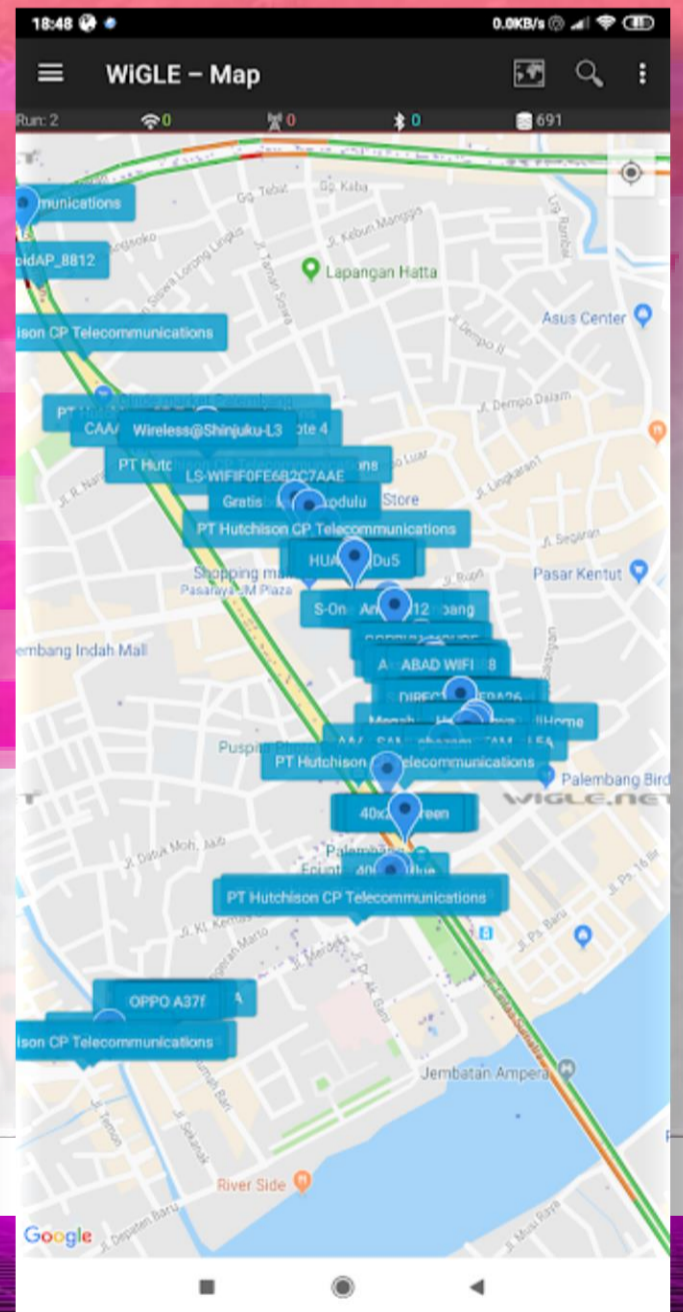

## WHAT?

Wardriving, atau bisa disebut juga mapping access point, merupakan kegiatan mencari lokasi jaringan wireless WIFI dalam suatu wilayah.

## Reference?

<http://wifile.net>

<https://searchmobilecomputing.techtarget.com/definition/war-driving>

<https://null-byte.wonderhowto.com/how-to/wardrive-android-phone-map-vulnerable-networks-0176136/>

## HOW?

Dapat dilakukan menggunakan aplikasi Wigle yang tersedia untuk platform android. Tinggal nyalakan scan dan mulai berkendara di sekitar wilayah target.

**WIGLE.NET**  
All the networks. Found by Everyone.