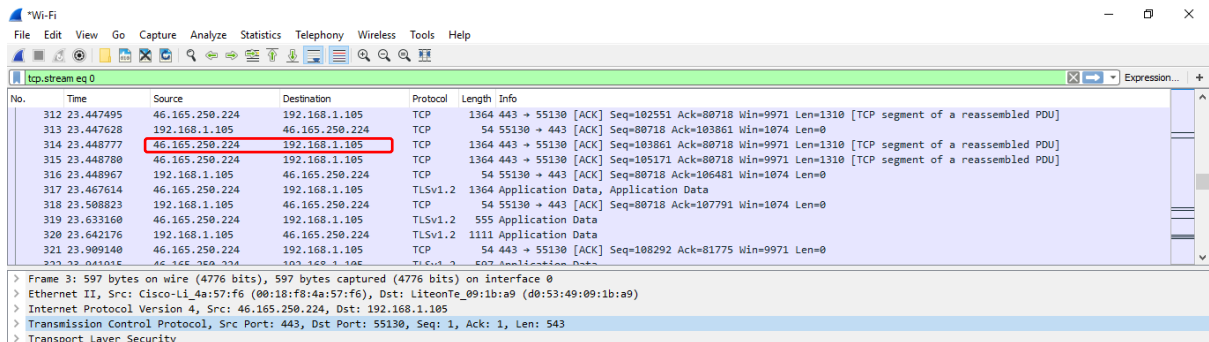

TOR BROWSER

Pengujian kali ini pada website BLIBLI.COM yaitu website jual beli barang online.

Disini saya melakukan capture data menggunakan *Wireshark*.

Dapat dilihat pada gambar diatas IP source yang digunakan di TOR BROWSER 46.165.250.224 dan Destination IP (IP Local) nya 192.168.1.105.

Google Chrome

Pengujian Kedua di Google Chrome di website BLIBLI.COM

Tapping traffic data masih menggunakan *Wireshark*.

Dapat dilihat pada gambar diatas IP source yang digunakan di GOOGLE CHROME 162.247.242.20 dan Destination IP (IP Local) nya 192.168.1.105.