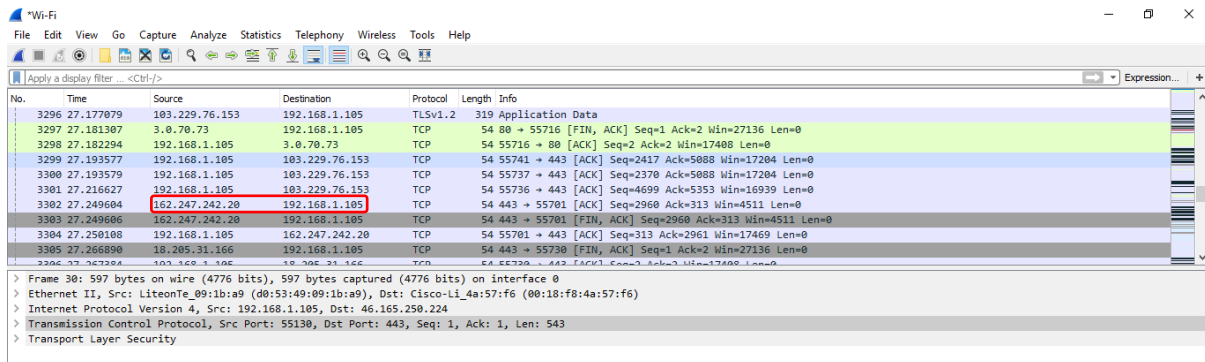

TOR BROWSER

Pengujian kali ini pada website BLIBLI.COM yaitu website jual beli barang online.

Disini saya melakukan capture data menggunakan *Wireshark*.

Dapat dilihat pada gambar diatas IP source yang digunakan di TOR BROWSER 46.165.250.224 dan Destination IP (IP Local) nya 192.168.1.105.

Google Chrome

Pengujian Kedua di Google Chrome di website BLIBLI.COM

Tapping traffic data masih menggunakan *Wireshark*.

Dapat dilihat pada gambar diatas IP source yang digunakan di GOOGLE CHROME 162.247.242.20 dan Destination IP (IP Local) nya 192.168.1.105.