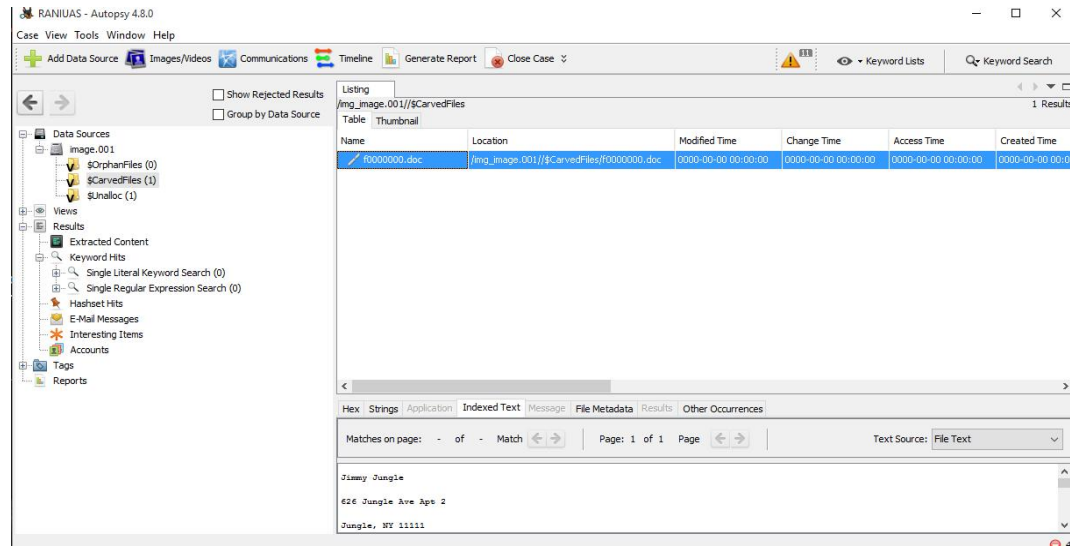

Rani Indah Purwanti
09021181520134
Komputer Forensic

1. Menyelidiki kasus joe jacob

Os : Windows 10

Tools : HEX WORKSHOP, AUTOPSY

Pertama masukan case yakni image kedalam autopsy, maka file diatas bisa diekstrak yang berisikan sebagai berikut

Rani Indah Purwanti
09021181520134
Komputer Forensic

Jika dilihat file image ini sebenarnya merupakan file zip yang berisikan 3 hal yang penting yakni yang diberi penekanan garis merah diatas.

Lalu ekstrak scheduled visit.exe lalu ubah tipe filenya ke zip. Lalu diekstrak