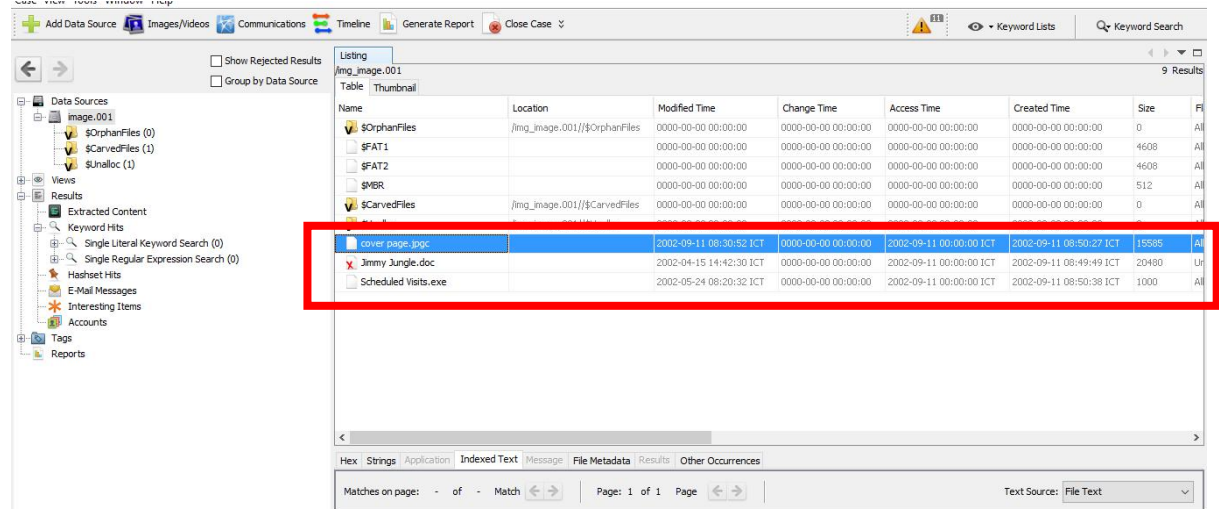

Rani Indah Purwanti
09021181520134
Komputer Forensic

1. Menyelidiki kasus joe jacob

Os : Windows 10

Tools : HEX WORKSHOP, AUTOPSY

Pertama masukan case yakni image kedalam autopsy, maka file diatas bisa diekstrak yang berisikan sebagai berikut

Rani Indah Purwanti
09021181520134
Komputer Forensic

Jika dilihat file image ini sebenarnya merupakan file zip yang berisikan 3 hal yang penting yakni yang diberi penekanan garis merah diatas.

Lalu ekstrak scheduled visit.exe lalu ubah tipe filenya ke zip. Lalu diekstrak

Setelah password dimasukan maka file mampu dibuka dan menampilkan sebagai berikut :

Menjawab pertanyaan :

1. Pemasok narkoba Joe Jacob adalah Jimmy Jugle dengan beralamatkan 26 Jugle Ave Apt 2 Jungle, NY 11
2. Data penting terdapat didalam jimmy jugle yang berisikan alamat pemasok dan coverpage.jpg yang berisikan password untuk membuka file scheduled visited