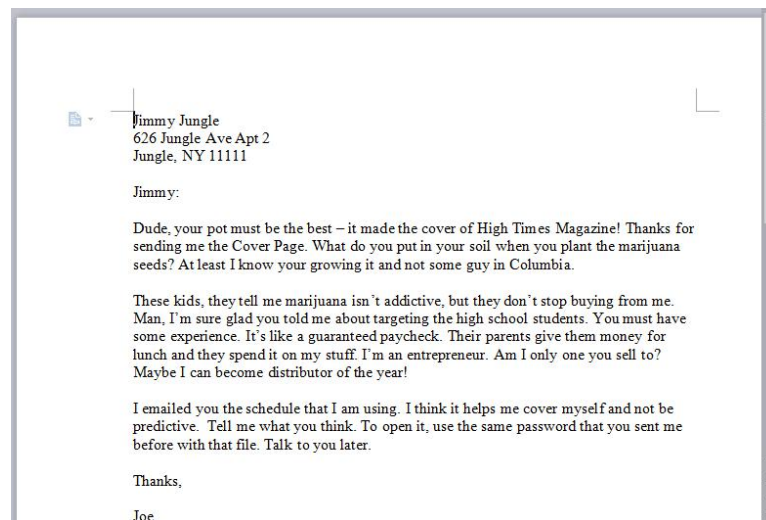

Rani Indah Purwanti
09021181520134
Komputer Forensic

1. Menyelidiki kasus joe jacob

Os : Windows 10

Tools : HEX WORKSHOP, AUTOPSY

Pertama masukan case yakni image kedalam autopsy, maka file diatas bisa diekstrak yang berisikan sebagai berikut

Rani Indah Purwanti
09021181520134
Komputer Forensic

Jika dilihat file image ini sebenarnya merupakan file zip yang berisikan 3 hal yang penting yakni yang diberi penekanan garis merah diatas.

Lalu ekstrak scheduled visit.exe lalu ubah tipe filenya ke zip. Lalu diekstrak