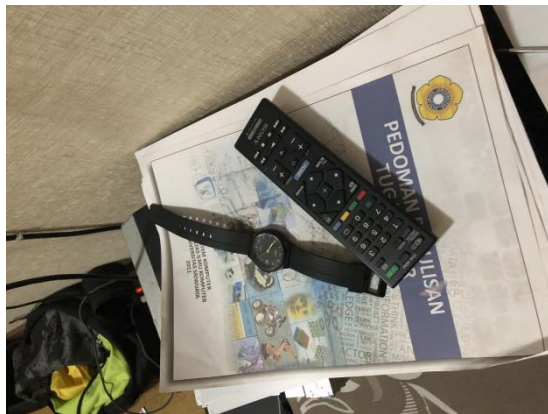

2. Menentukan mana foto yang asli berdasarkan metadata

Dari soal yang didapatkan foto yang dicari keaslinya sebagai berikut

Foto 3

Foto 4

Rani Indah Purwanti

09021181520134

Komputer Forensic

Dengan tools online yakni **fotoforensic.com** didapatkan hasil metadata sebagai berikut :