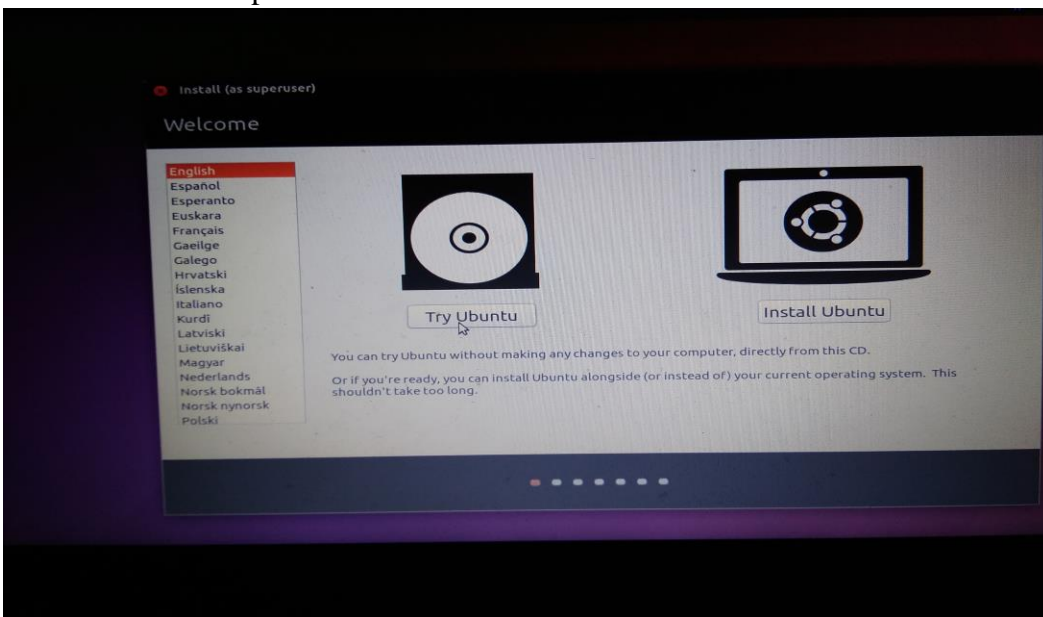

Hack windows dari ubuntu live  
Ade Rahmad  
Sistem Komputer Universitas Sriwijaya

1. Buat bootable ubuntu di flashdisk
2. Masuk ke bios dan pilih boot dari flashdisk

3. Buka terminal masuk ke superuser dan ketik fdisk -l