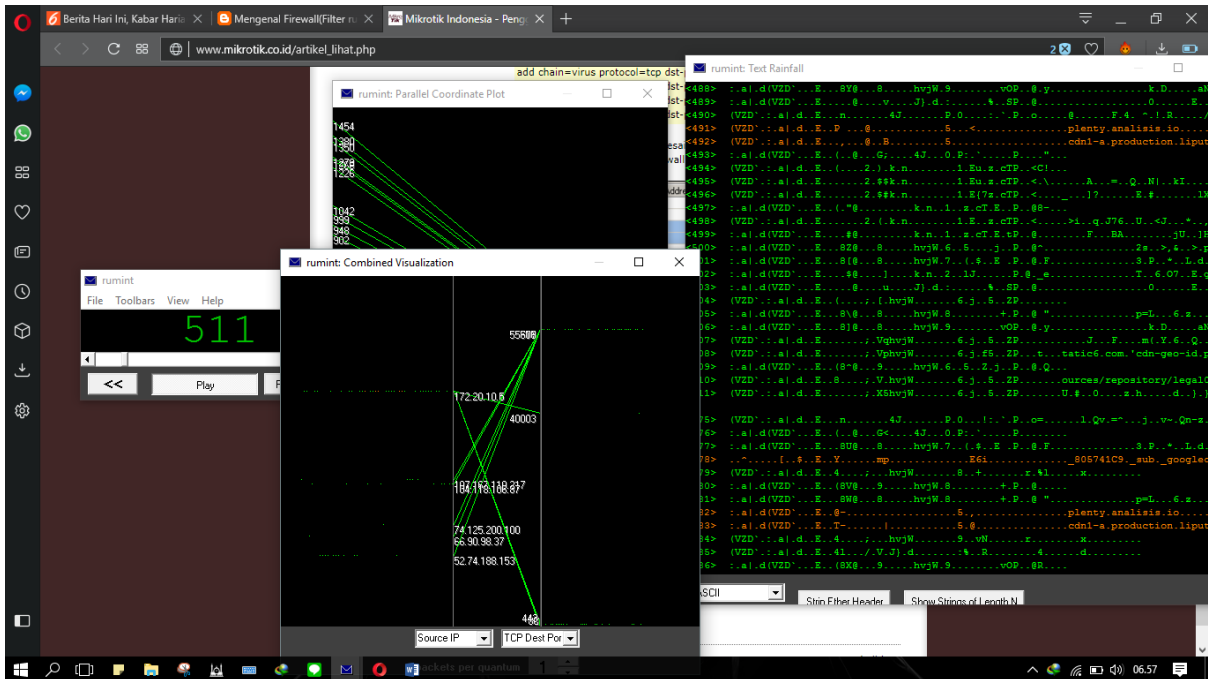

Pcap Visualization dengan Rumint

Adrian Ajisman
09011281520133
Sistem Komputer
Universitas Sriwijaya

Berikut adalah hasil screenshotan pcap visualization dari pcap data liputan6.com

Dari gambar diatas dapat disimpulkan ada beberapa router yang dilewati agar dapat mentransmisikan data ketika kita mem'ping' liputan6.com