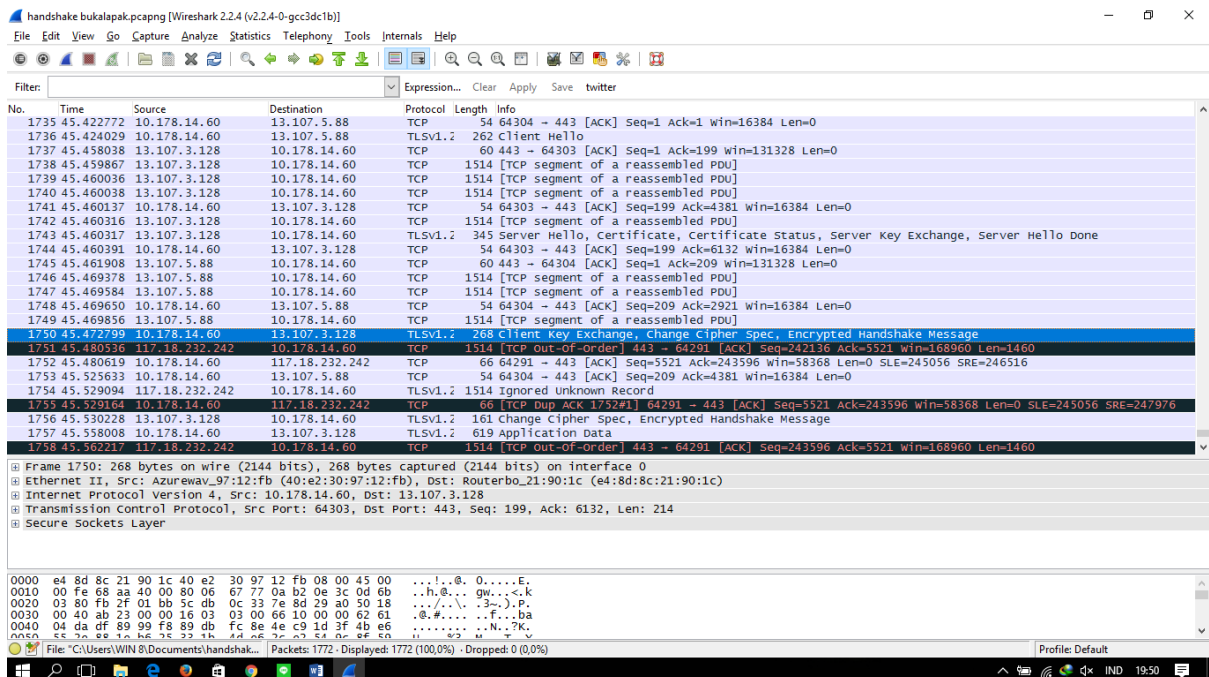

4. Bukalapak.com

Gambar di atas adalah pertukaran ip (handshake) pada situs website bukalapak.com