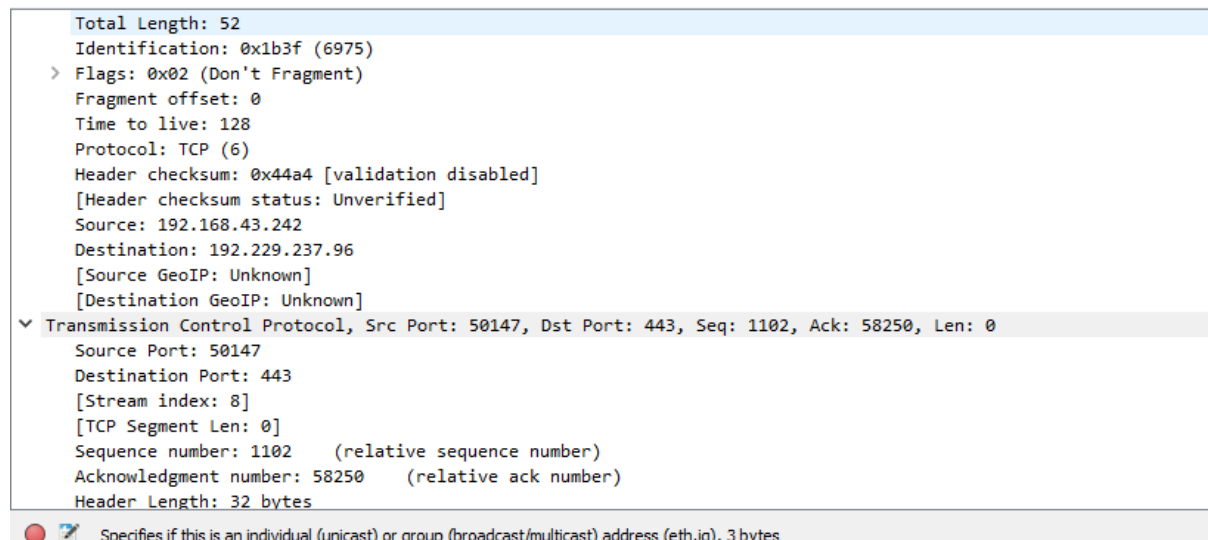

Nama : Madri
 NIM : 09031281520109
 MK : komunikasi data dan jaringan komunikasi

1. Website twitter.com

Gambar di atas adalah pertukaran ip (handshake) pada situs website twitter.com

Gambar di atas menunjukkan ip address source dan ip address destination serta portnya masing - masing.

- Ip address source 192.168.43.242
- Ip address address destination 192.229.237.96
- Port source 50147
- Port destination 443

2. Facebook.com

Gambar di atas adalah pertukaran ip (handshake) pada situs website facebook.com

Gambar di atas menunjukkan ip address source dan ip address destination serta portnya masing - masing.

- Ip address source 192.168.43.242
- Ip address address destination 104.244.42.1
- Port source 50314
- Port destination 443