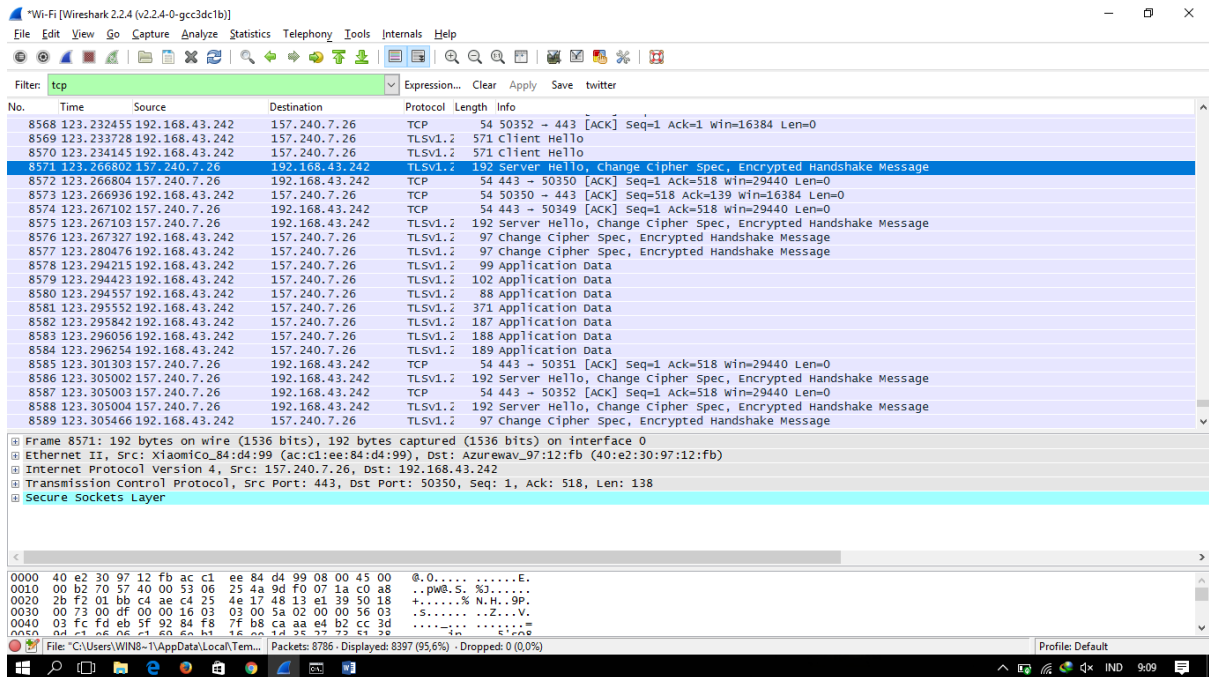

Nama : Madri
 NIM : 09031281520109
 MK : komunikasi data dan jaringan komunikasi

1. Website twitter.com

Gambar di atas adalah pertukaran ip (handshake) pada situs website twitter.com

Gambar di atas menunjukkan ip address source dan ip address destination serta portnya masing - masing.

- Ip address source 192.168.43.242
- Ip address address destination 192.229.237.96
- Port source 50147
- Port destination 443

2. Facebook.com

Gambar di atas adalah pertukaran ip (handshake) pada situs website facebook.com

Gambar di atas menunjukkan ip address source dan ip address destination serta portnya masing - masing.

- Ip address source 192.168.43.242
- Ip address address destination 104.244.42.1
- Port source 50314
- Port destination 443