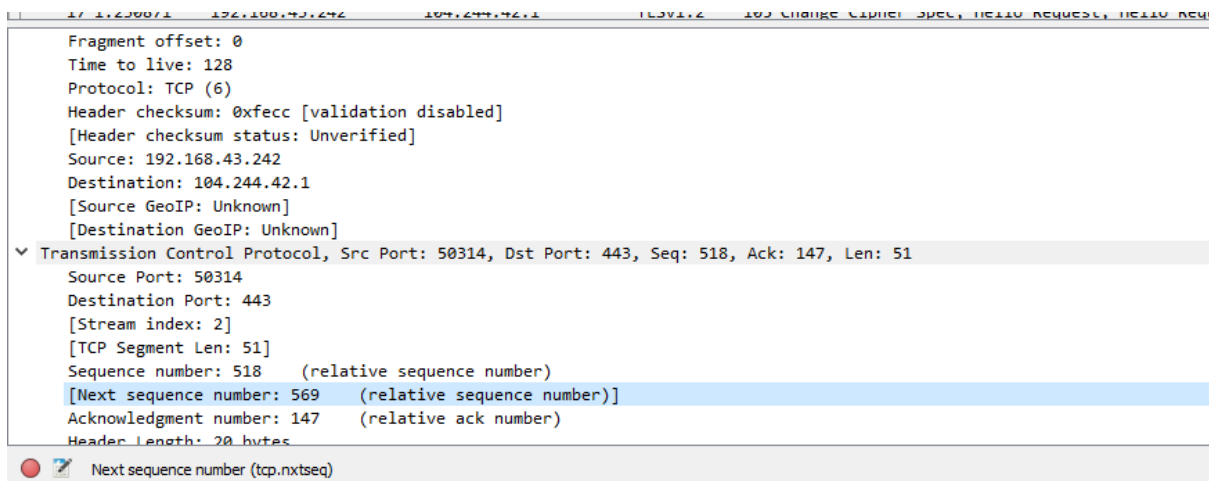

Nama : Madri
 NIM : 09031281520109
 MK : komunikasi data dan jaringan komunikasi

1. Website twitter.com

Gambar di atas adalah pertukaran ip (handshake) pada situs website twitter.com

Gambar di atas menunjukkan ip address source dan ip address destination serta portnya masing - masing.

Gambar di atas menunjukkan ip address source dan ip address destination serta portnya masing - masing.

- Ip address source 192.168.43.242
- Ip address address destination 104.244.42.1
- Port source 50314
- Port destination 443