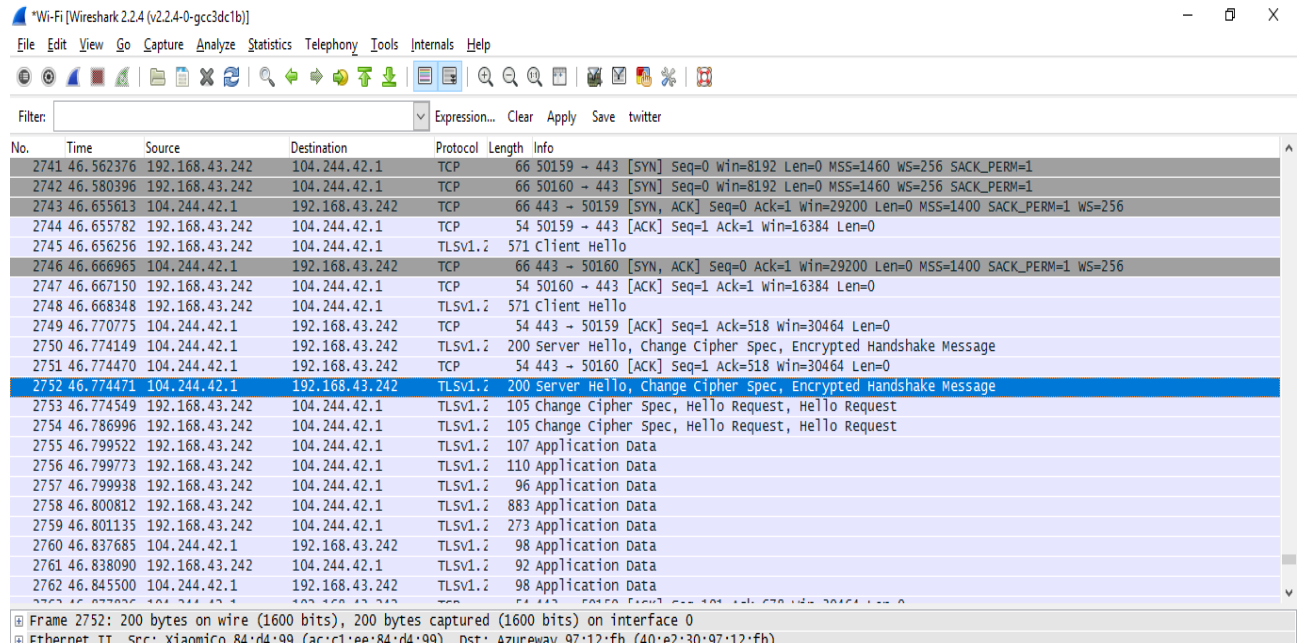

Nama : Madri
 NIM : 09031281520109
 MK : komunikasi data dan jaringan komunikasi

1. Website twitter.com

Gambar di atas adalah pertukaran ip (handshake) pada situs website twitter.com

Gambar di atas menunjukkan ip address source dan ip address destination serta portnya masing - masing.

- Ip address source 192.168.43.242
- Ip address address destination 192.229.237.96
- Port source 50147
- Port destination 443

2. Facebook.com

Gambar di atas adalah pertukaran ip (handshake) pada situs website facebook.com

Gambar di atas menunjukkan ip address source dan ip address destination serta portnya masing - masing.

- Ip address source 192.168.43.242
- Ip address address destination 104.244.42.1
- Port source 50314
- Port destination 443